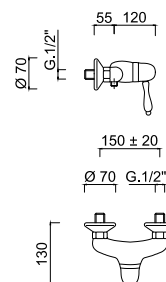

HARMONY - HARMONY CRYSTAL

9508

Cartuccia ceramica
Ceramic cartridge

3022D

Monocomando doccia esterno

External single-lever shower mixer.

Mitigeur pour douche externe.

Aufputz-Einhebelbatterie.

Monomando ducha externo.

Однорычажный смеситель внешнего монтажа для душа.

Articolo	Note	CROMO	AR-BR	O	
9508		√	√	√	
9508L	L	√	√	√	
9508CE	CE	√	√	√	
9508/S	S	√	√	√	
9608	LB	√	√	√	

CROMO: Cromo / Chrome-Plated - **AR:** Argento Antico / Old Silver - **BR:** Bronzo / Bronze - **O:** Oro / Gold