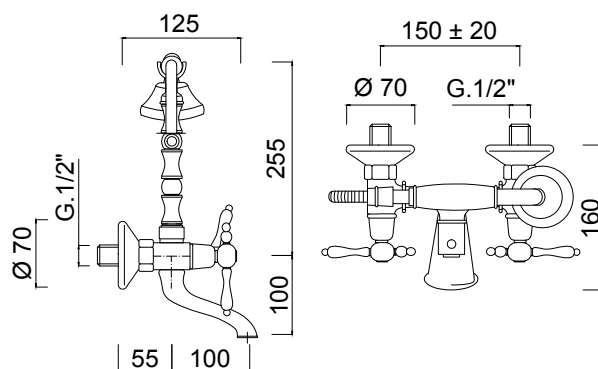

# PRAGA - PRAGA CRYSTAL

7500

Vitone dischi ceramici, rotazione 90°  
Ceramic discs headwork, 90° rotation

0102

**Gruppo vasca esterno con doccia.**

*External bathtub set with shower.*

*Mélangeur bain-douche extérieur avec douchette.*

*Wannenbatterie mit Schlauch-Handbrause nu verstellbarem.*

*Grupo bañera externo con ducha.*

*Внешний смеситель для ванны с душевой лейкой*

Articolo	Note	CROMO	CR	BR	O
7500		√	√	√	√
7500L	L	√	√	√	√
7500CE	CE	√	√	√	√
7500/S	S	√	√	√	√