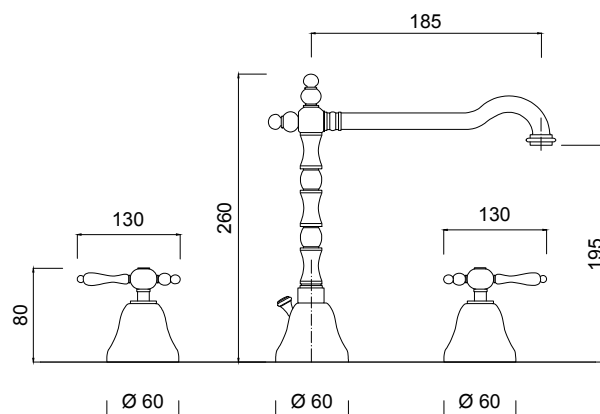

PRAGA - PRAGA CRYSTAL

7512A

Vitone dischi ceramici, rotazione 90°
Ceramic discs headwork, 90° rotation

0101

Batteria lavabo 3 fori, bocca girevole, scarico 1"1/4

3-hole wash-basin set, swivel spout, 1"1/4 pop-up waste.

Mélangeur lavabo à trois trous, bec mobile, vidage automatique 1"1/4.

Waschtisch-Dreilochbatterie, Rohrauslauf, Ablaufgarnitur 1"1/4.

Bateria lavabo con 3 agujeros, caño giratorio, tapón accionado por varilla 1"1/4.

Комплект для раковины на 3 отверстия, поворотный излив, донный клапан 1"1/4

Articolo	Note	CROMO	CR	BR	O
7512A		✓	✓	✓	✓
7512AL	L	✓	✓	✓	✓
7512ACE	CE	✓	✓	✓	✓
7512A/S	S	✓	✓	✓	✓

CROMO: Cromo / Chrome-Plated - **CR:** Cromo-Oro / Chrome-Gold - **BR:** Bronzo / Bronze - **O:** Oro / Gold