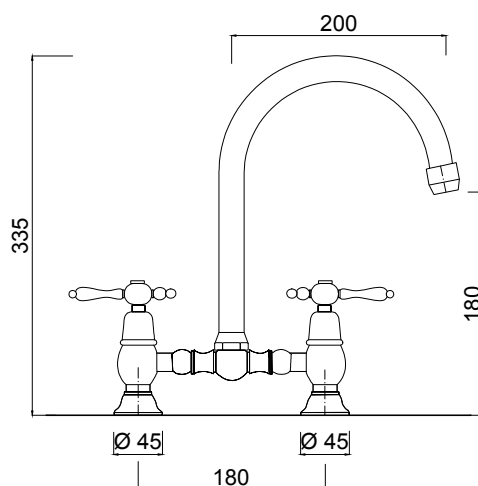

PRAGA - PRAGA CRYSTAL

7537P

Vitone dischi ceramici, rotazione 90°
Ceramic discs headwork, 90° rotation

Senza scarico
Without pop-up waste

0102

Gruppo lavabo 2 fori, bocca girevole, senza scarico.

2-hole wash-basin set, swivel spout, without pop-up waste.

Mélangeur lavabo 2 trous, bec orientable, sans vidage.

2-Loch Waschtiszbatterie mit Schwenkauslauf, ohne Ablaufgarnitur.

Bimando lavabo 2 agujeros, caño orientable, sin desagüe automático.

Комплект для раковины на 2 отверстия, поворотный излив, без донного клапана